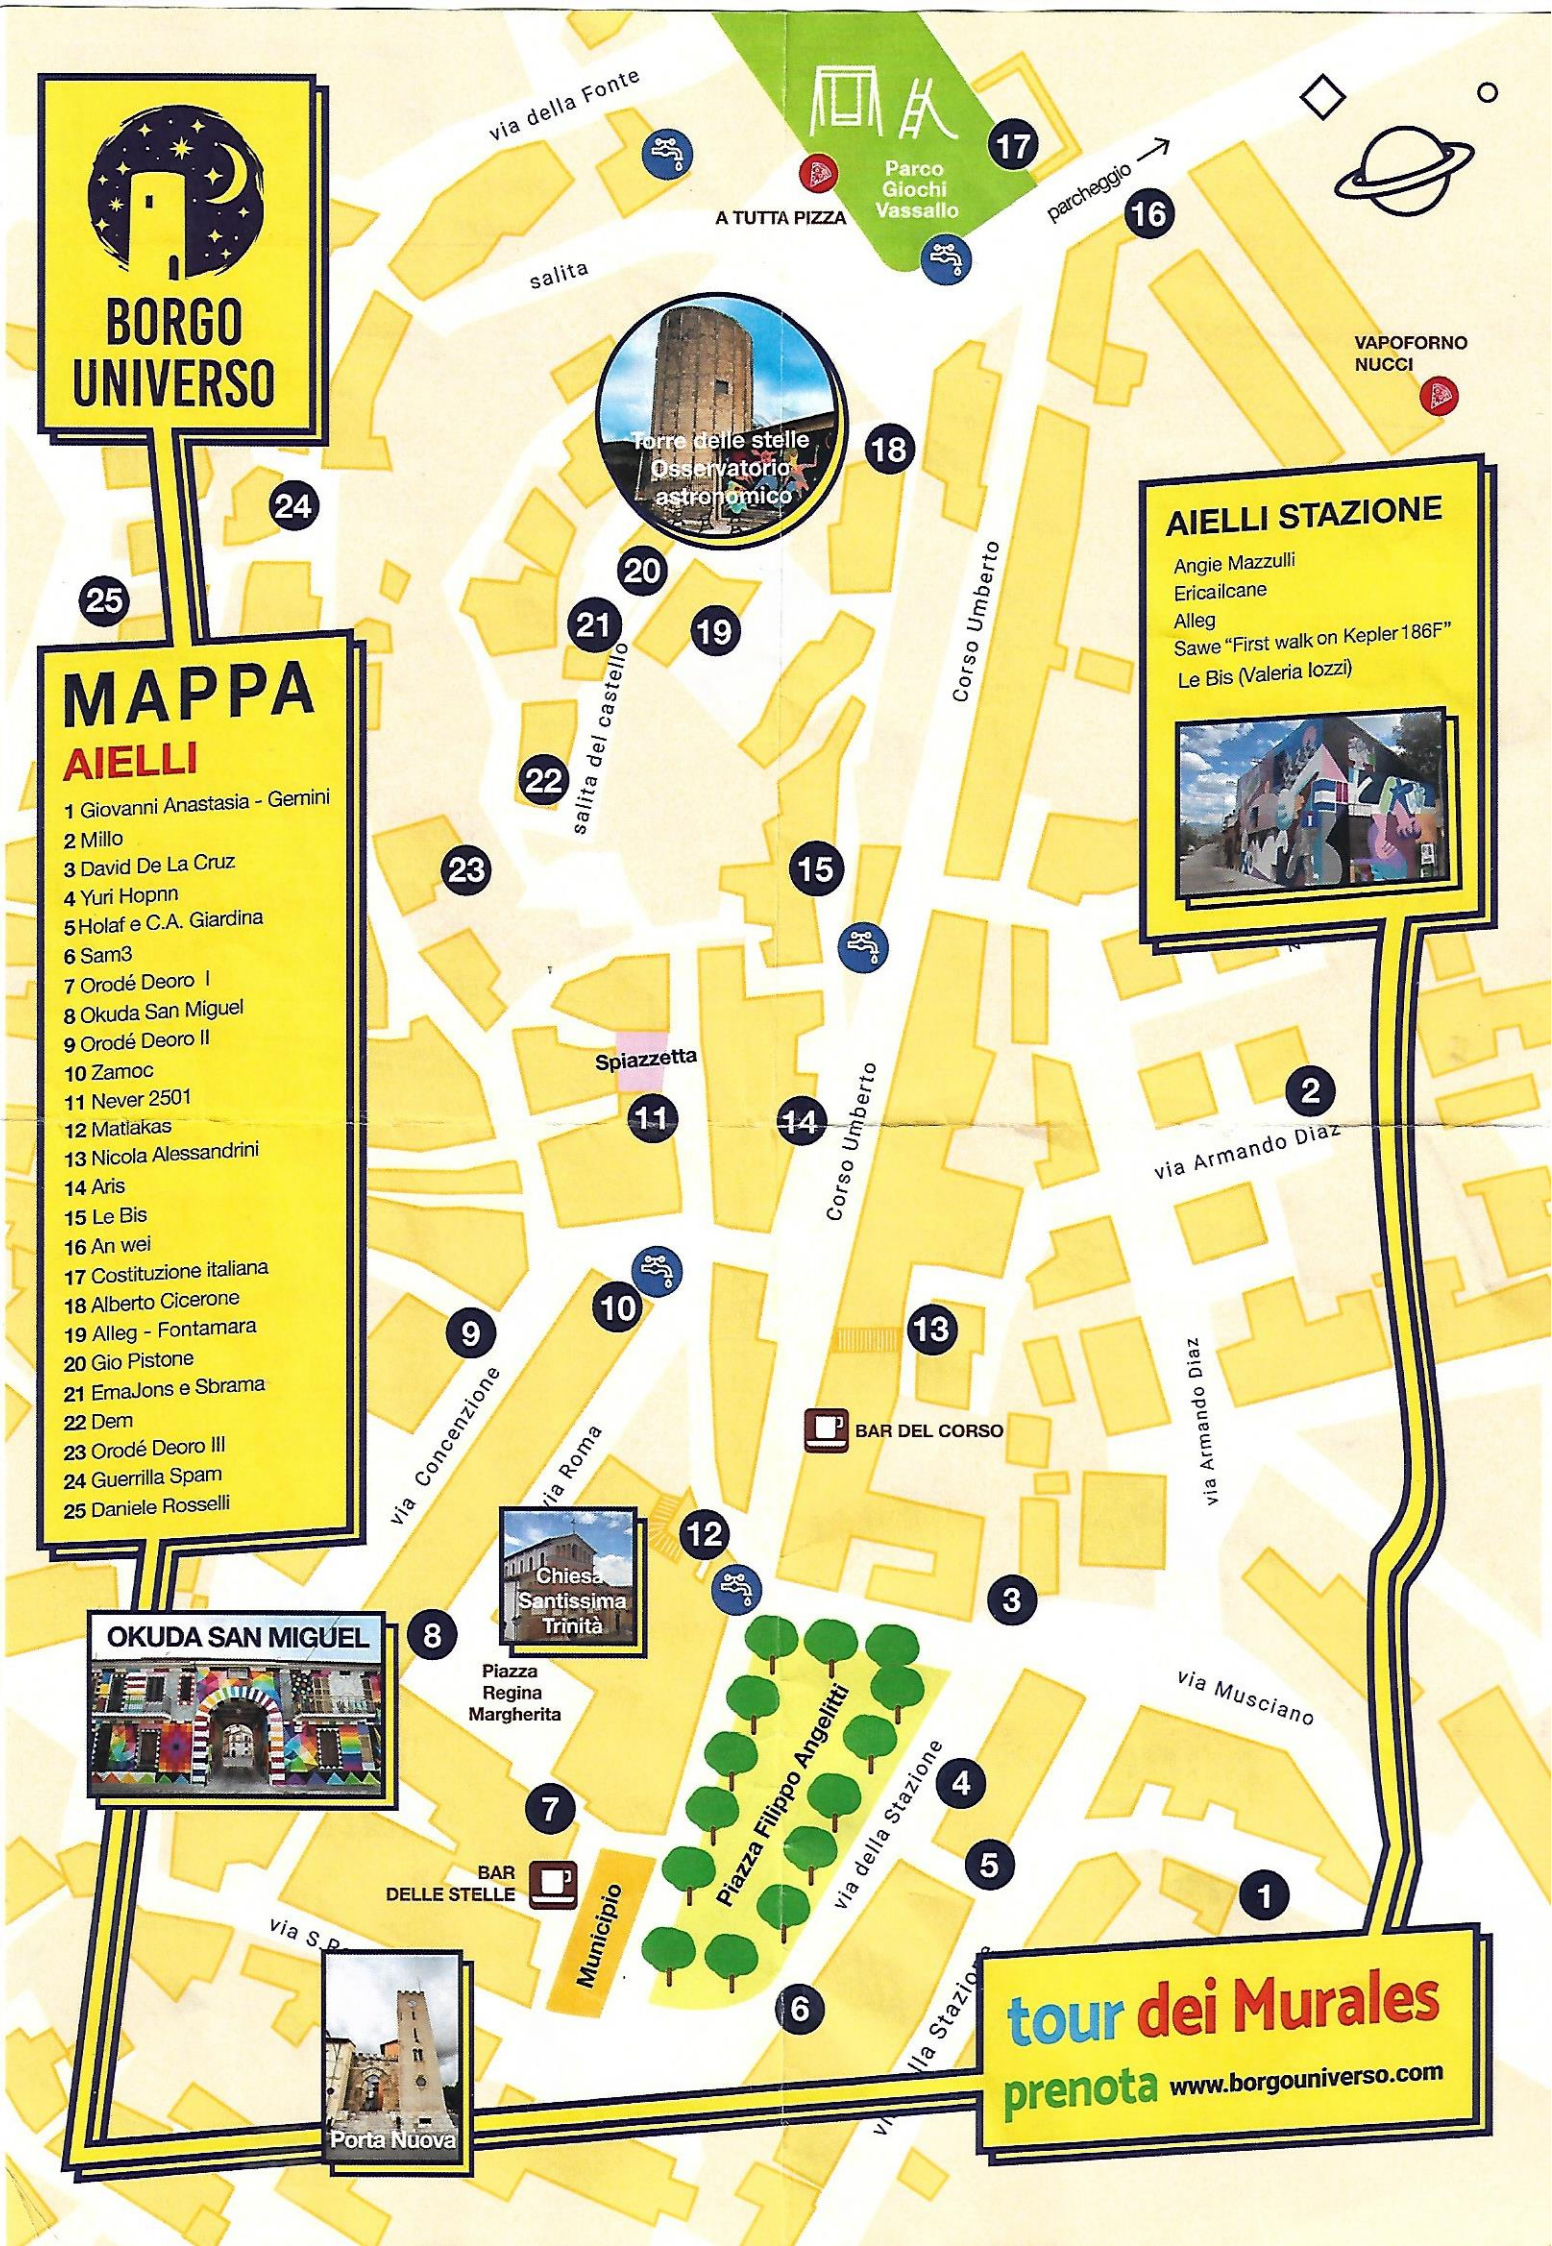

**BORGO
UNIVERSO**

- # MAPPA AIELLI
- 1 Giovanni Anastasia - Gemini
 - 2 Millo
 - 3 David De La Cruz
 - 4 Yuri Hopnn
 - 5 Holaf e C.A. Giardina
 - 6 Sam3
 - 7 Orodé Deoro I
 - 8 Okuda San Miguel
 - 9 Orodé Deoro II
 - 10 Zamoc
 - 11 Never 2501
 - 12 Matiakas
 - 13 Nicola Alessandrini
 - 14 Aris
 - 15 Le Bis
 - 16 An wei
 - 17 Costituzione italiana
 - 18 Alberto Cicerone
 - 19 Alleg - Fontamara
 - 20 Gio Pistone
 - 21 EmaJons e Sbrama
 - 22 Dem
 - 23 Orodé Deoro III
 - 24 Guerrilla Spam
 - 25 Daniele Rosselli

OKUDA SAN MIGUEL

Porta Nuova

**Torre delle stelle
Osservatorio
astronomico**

AIELLI STAZIONE

Angie Mazzulli
Ericailcane
Alleg
Sawe "First walk on Kepler 186F"
Le Bis (Valeria Iozzi)

tour dei Murales
prenota www.borgouniverso.com